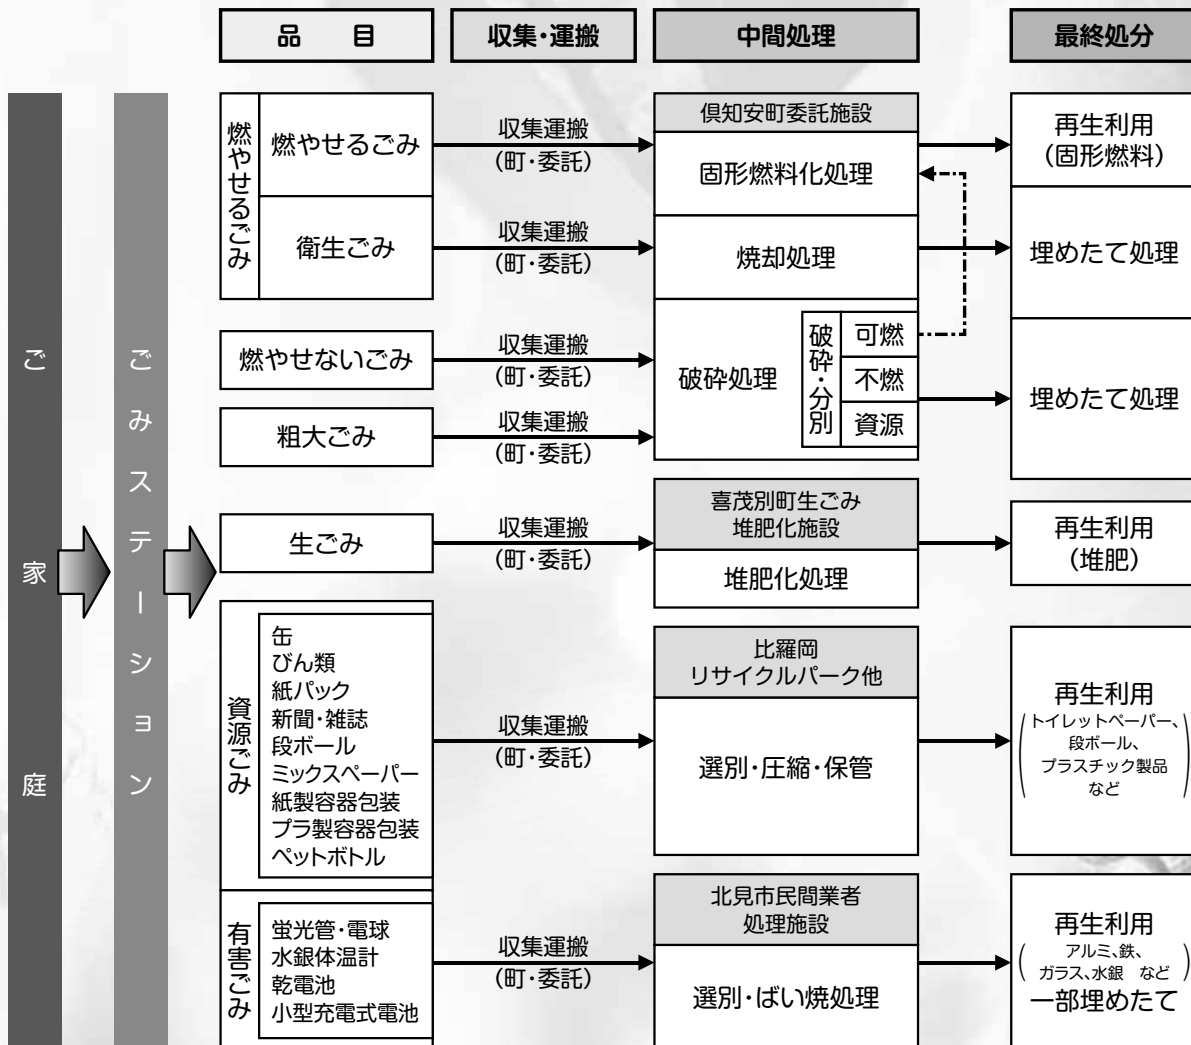

喜茂別町のごみ処理の流れ