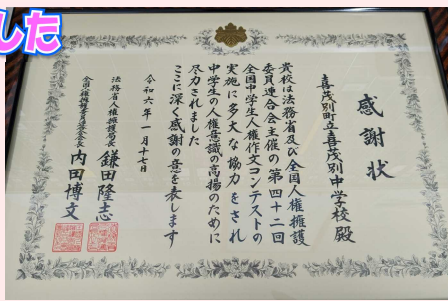

全員揃って3学期がスタート

1月17日（水）に3学期がスタートしました（写真は始業式の様子です）冬休み中に事故やケガがなく、トラブルにも巻き込まれず、全校生徒40名全員が揃ってスタートできたことは有り難いものです。3学期の登校日数は1・2年生45日で、3年生は41日です。あっという間に3学期が終了します。今年度の残りわずかな日数を、悔いを残さず過ごしてください。特に3年生は、自分の進路目標達成のために、追い込みの時期に入っていきますので、体調管理をしながら、着実に進んでほしいです。

感謝状が届きました

人権作文コンテストに毎年継続応募してきた成果が評価され、法務省および全国人権擁護委員連合会から感謝状をいただきました。なお、前回は平成29年度にも頂いております。

全校でのスキー学習

恵まれ、スキー日和となりました。なお、全校スキー（班別滑走）は、3月8日（金）に実施いたします。

1月19日（金）と26日（金）にスキー学習が行われました。両日天候にも

北海建業様からの寄贈

1月29日（月）に北海建業様から長テーブル40万円相当の寄贈をいただきました。現物納入はもう少し先になりますが、様々な場面で使うことができます。この場をお借りしてお礼申し上げます。「ありがとうございます。大切に使用させていただきます。」

喜中学生の活躍

○第56回北海道中学校スキー大会（クロスカントリー競技）後志地区選考会
第55回羊蹄ジュニアクロスカントリースキー競技会（12/24 京極町）

【中学男子クラシカル（5km）】

3年 工藤信介 1位
1年 今関雄太 5位
3年 藤沢漣 6位
1年 工藤祐作 12位

【中学女子クラシカル（3km）】

1年 長岡はな美 2位
2年 山岸しゅう 6位

○第56回北海道中学校スキー大会（クロスカントリー競技）（1/12～14名寄市）

【中学男子クラシカル（5km）57名出場】

3年 工藤信介 9位
1年 今関雄太 10位
3年 藤沢漣 26位
1年 工藤祐作 47位

【中学男子フリー（5km）58名出場】

3年 工藤信介 2位（全国大会へ）
1年 今関雄太 10位（全国大会へ）
3年 藤沢漣 14位
1年 工藤祐作 39位

【中学女子クラシカル（3km）35名出場】

1年 長岡はな美 4位（全国大会へ）
2年 山岸しゅう 12位

【中学女子フリー（3km）35名出場】

1年 長岡はな美 1位（全国大会へ）
2年 山岸しゅう 17位

フォロー数が増加中!!!! 現在156人
中学校の様子はFacebookで更新中!

本校では、Facebookで随時学校の様子を配信しておりますので、是非ご利用ください。「喜茂別町立喜茂別中学校」で検索するとヒットします。