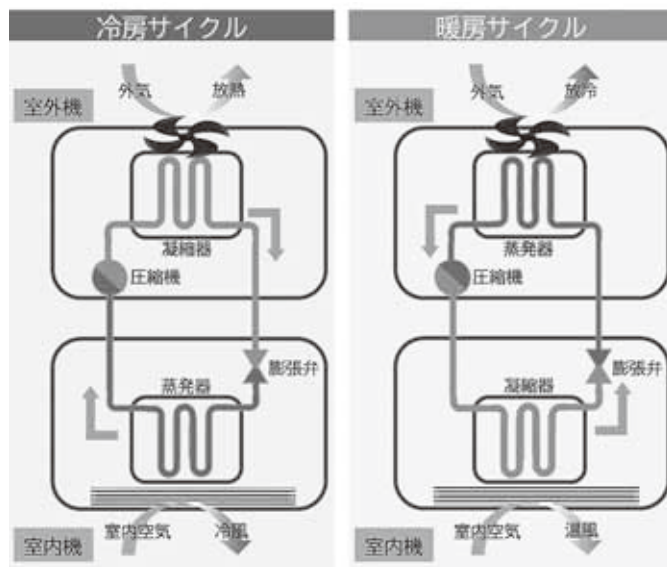

ヒートポンプ

ヒートポンプとは、熱(ヒート)をくみ上げる(ポンプ)という名前の通り、熱を移動させることで冷暖房を行う技術です。屋外にある熱を集めて屋内へ運ぶことで暖房になり、反対に屋内の熱を集めて屋外へ運ぶことで冷房になります。空気中や地中にある熱を利用するためエネルギー効率が高いのが特徴で、喜茂別町でも公共施設等の一部施設でこの技術を導入しています。

ZEH・ZEBその他CO₂の削減や省エネの取組については国や北海道から補助金等を活用することができます。

出典(画像):「環境技術解説 ヒートポンプ」(環境展望台)▶