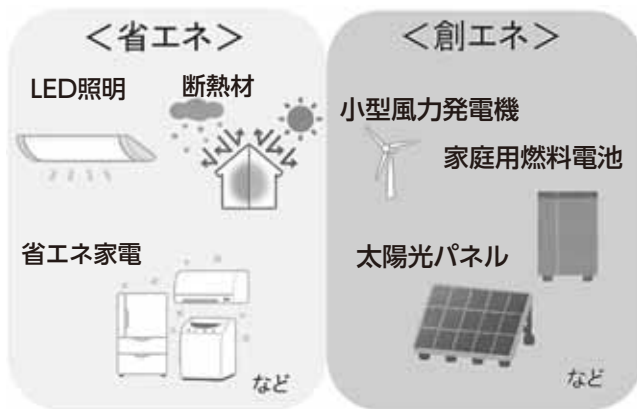

ゼッチ ゼブ

ZEH/ZEB(ネット・ゼロ・エネルギー・ハウス/ネット・ゼロ・エネルギー・ビル)

快適な室内環境を保ちながら、消費するエネルギーを抑え(省エネ)、さらにエネルギーを創る(創エネ)ことで、エネルギー収支をゼロ以下にする建物を指します。このうち、一般住宅のタイプをZEH、学校・工場などの大型施設のタイプをZEBと呼びます。

初期費用は掛かりますが、光熱費を安く済ませられるほか、断熱性を高めることでヒートショックの予防にもつながります。さらにZEBでは、業務の効率・快適性や不動産価値の向上が期待できます。

省エネ・創エネ設備

省エネの設備としては、LED照明や省エネ家電等が挙げられます。また、高性能の断熱材や断熱窓を設置することで、外気の影響をより受けづらくしエネルギー消費を抑えます。さらに、HEMSと呼ばれる家電や設備と連携した自動制御システムを設置することで電気使用量を「見える化」し、自動制御による節電効果も期待できます。

創エネの代表的なものとしては、太陽光発電や、ガスを燃料に自宅で発電できる家庭用燃料電池があります。蓄電池を導入し、発電による余剰電気を貯めておけば災害時の対策にもなります。

ヒートポンプ

ヒートポンプとは、熱(ヒート)をくみ上げる(ポンプ)という名前の通り、熱を移動させることで冷暖房を行う技術です。屋外にある熱を集めて屋内へ運ぶことで暖房になり、反対に屋内の熱を集めて屋外へ運ぶことで冷房になります。空気中や地中にある熱を利用するためエネルギー効率が高いのが特徴で、喜茂別町でも公共施設等の一部施設でこの技術を導入しています。

ZEH・ZEBその他CO₂の削減や省エネの取組については国や北海道から補助金等を活用することができます。