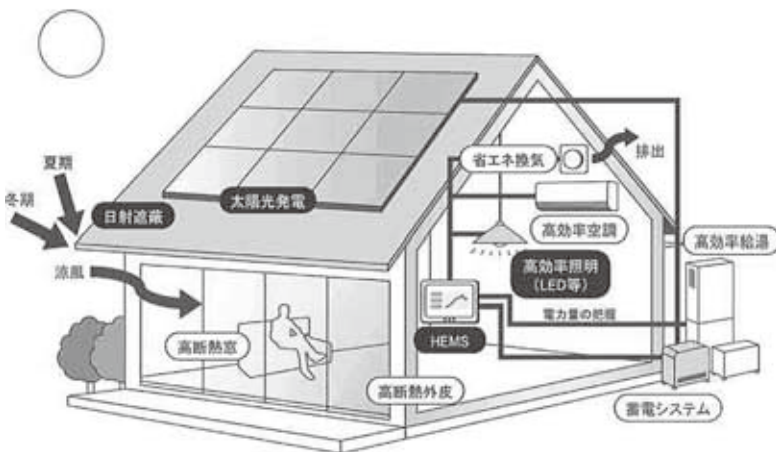

新入職員紹介

元気応援課 福祉係

くさか としや
日下 利哉

10月から元気応援課福祉係で勤務しています、日下利哉です。
稚内市から妻と年長の息子の3人で引っ越してきました。
喜茂別町のみなさんのお役に立てる仕事をしていきますのでよろしくお願いします。

最近のニュースを見ていると、ゼロカーボンに関連した聞き慣れないフレーズを耳にすることも多くなってきました。そこで、3回目のきもべつゼロカーボン通信では、脱炭素の具体的な取組の中から、特に分かりづらい関連用語を説明します。

ゼッチ ゼブ

ZEH/ZEB(ネット・ゼロ・エネルギー・ハウス/ネット・ゼロ・エネルギー・ビル)

快適な室内環境を保ちながら、消費するエネルギーを抑え(省エネ)、さらにエネルギーを創る(創エネ)ことで、エネルギー収支をゼロ以下にする建物を指します。このうち、一般住宅のタイプをZEH、学校・工場などの大型施設のタイプをZEBと呼びます。

初期費用は掛かりますが、光熱費を安く済ませられるほか、断熱性を高めることでヒートショックの予防にもつながります。さらにZEBでは、業務の効率・快適性や不動産価値の向上が期待できます。

省エネ・創エネ設備

省エネの設備としては、LED照明や省エネ家電等が挙げられます。また、高性能の断熱材や断熱窓を設置することで、外気の影響をより受けづらくしエネルギー消費を抑えます。さらに、HEMSと呼ばれる家電や設備と連携した自動制御システムを設置することで電気使用量を「見える化」し、自動制御による節電効果も期待できます。

創エネの代表的なものとしては、太陽光発電や、ガスを燃料に自宅で発電できる家庭用燃料電池があります。蓄電池を導入し、発電による余剰電気を貯めておけば災害時の対策にもなります。