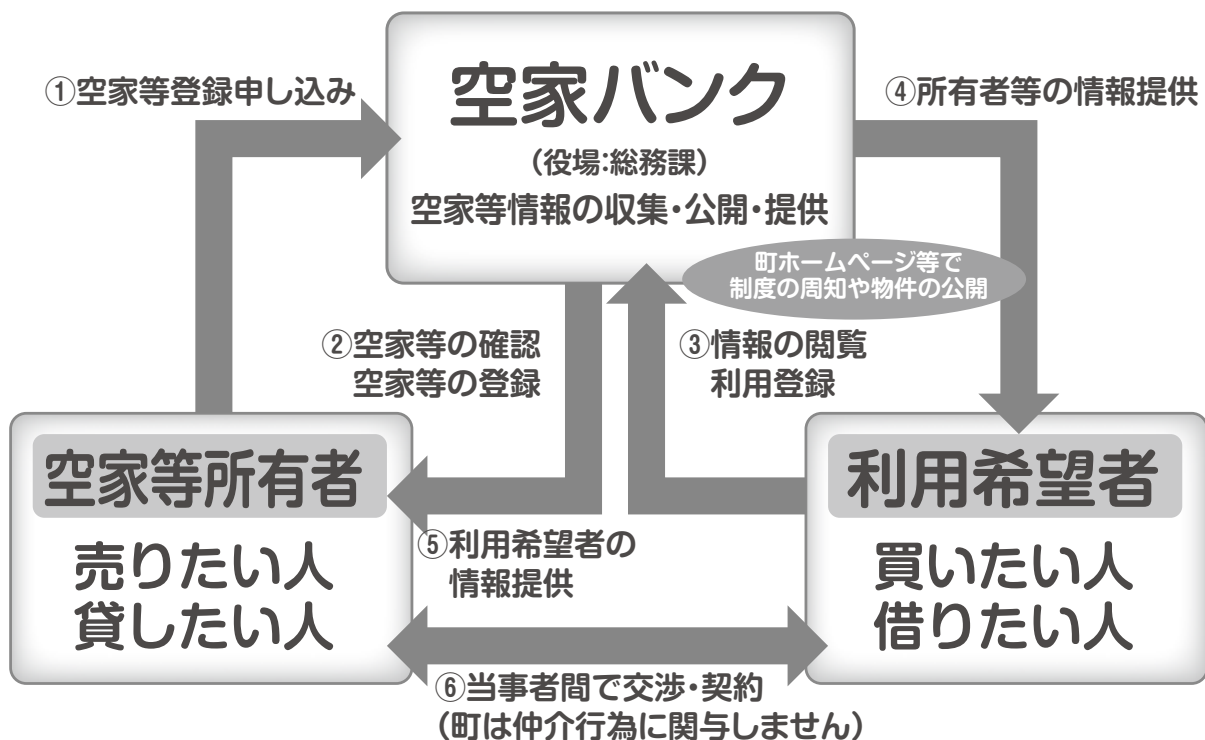

町イメージ
キャラクター
ウサパラくん

喜茂別町 空家バンク制度について

町内の空家・空地の
情報をお寄せください。

本町では、全国的な問題となっている空家問題への対策の一環として、令和4年10月より喜茂別町空家バンク制度をスタートしました。

本制度は、喜茂別町内の「利用してほしい空家・空地」の情報を、喜茂別町に定住・定期的に滞在する目的で「空家・空地を利用したい方」へ提供するものです。

具体的には、売りたい・貸したい空家・空地の所有者に登録いただいた物件情報を町のホームページ等で公開し、公開された情報から利用を希望する空家・空地が見つかった場合、利用希望者(利用者登録が必要)に所有者等の情報を提供するというものです。

空家・空地を売りたい・貸したい方は、役場総務課へご相談ください。

喜茂別町空家バンク制度イメージ図

1 対象とする空家は?

電気、ガス、水道等のインフラが整備されている家とします。ただし、現地調査の結果、倒壊の危険性等、明白な危険性を確認できる場合は登録をお断りすることがあります。

2 対象とする土地は?

原則、建物が建っていない土地とし、現況のまま今後住宅を建設することが出来る土地とします。
さらに (1) 農地法による制限を受けない土地、(2) 概ね100㎡以上で、(3) 公道に面している土地とします。

道路除雪作業にご協力を

1 各戸の玄関先の除雪は各ご家庭で

除雪作業は、道路上の雪を道路端に寄せる作業なので、どうしても各戸の入口付近に雪が残ってしまいます。除雪車が通った後は各戸での除雪をお願いします。また、ゴミステーション等の除雪にもご協力ください。

2 路上駐車をしない

道路に駐車している車両があると、除雪作業に手間取るばかりか、その路線全体の除雪ができなくなることもあります。また、救急車など緊急車両の通行の妨げにもなりますので路上駐車をしないでください。