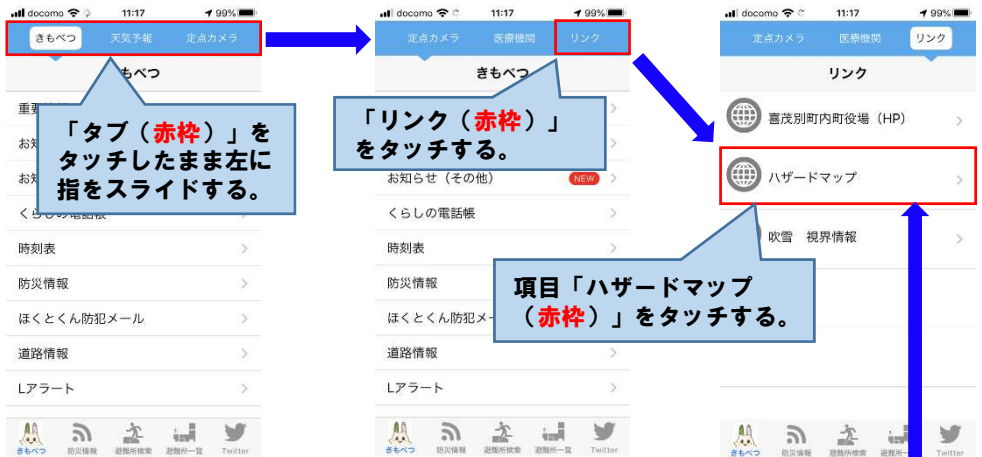

# ハザードマップ電子版

喜茂別町のハザードマップは、冊子版の他に電子版として喜茂別町ホームページと、スマートフォンアプリ「きもべつおしゃべり回覧板APP（JC-Smart）」から閲覧できます。

※アプリのダウンロードについては、冊子版のハザードマップの最終ページに載せていますので参考にしてください。

## 利用方法

オープニングページ

トップページ

「タブ（赤枠）」をタッチしたまま左に指をスライドする。

「リンク（赤枠）」をタッチする。

項目「ハザードマップ（赤枠）」をタッチする。

「ハザードマップ」に推移

「なし（赤枠）」と表示された箇所をタッチする。

「表示条件（赤枠）」をタッチする。

赤枠内をタッチしたまま上下に動かし表示したい「区域図」をタッチする。

「完了（赤枠）」をタッチする。

「説明（赤枠）」をタッチする。

「地図上」をタッチする。

選択した「区域図」の説明が表示される。

「土砂災害（赤枠）」にチェックを付けた後、「地図上」をタッチする。

「操作画面」が消え地図のみに

「操作画面」が消え地図のみに