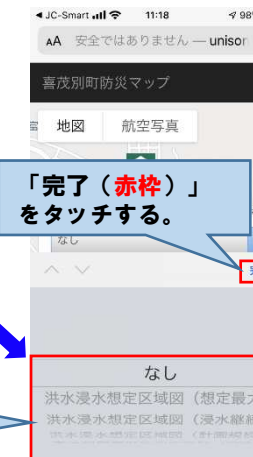

# ハザードマップ電子版

喜茂別町のハザードマップは、冊子版の他に電子版として喜茂別町ホームページと、スマートフォンアプリ「きもべつおしゃべり回覧板APP（JC-Smart）」から閲覧できます。

※アプリのダウンロードについては、冊子版のハザードマップの最終ページに載せていますので参考にしてください。

## 利用方法

オープニングページ

トップページ

「タブ（赤枠）」をタッチしたまま左に指をスライドする。

「リンク（赤枠）」をタッチする。

項目「ハザードマップ（赤枠）」をタッチする。

「ハザードマップ」に推移

「なし（赤枠）」と表示された箇所をタッチする。

「表示条件（赤枠）」をタッチする。

赤枠内をタッチしたまま上下に動かし表示したい「区域図」をタッチする。

「完了（赤枠）」をタッチする。

「説明（赤枠）」をタッチする。

「地図上」をタッチする。

選択した「区域図」の説明が表示される。

「土砂災害（赤枠）」にチェックを付けた後、「地図上」をタッチする。

「操作画面」が消え地図のみに

「操作画面」が消え地図のみに