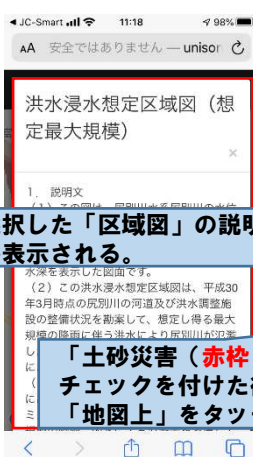

## 利用方法

オープニングページ

トップページ

「タブ（赤枠）」をタッチしたまま左に指をスライドする。

「リンク（赤枠）」をタッチする。

項目「ハザードマップ（赤枠）」をタッチする。

「ハザードマップ」に推移

「なし（赤枠）」と表示された箇所をタッチする。

「表示条件（赤枠）」をタッチする。

赤枠内をタッチしたまま上下に動かし表示したい「区域図」をタッチする。

「完了（赤枠）」をタッチする。

「説明（赤枠）」をタッチする。

「地図上」をタッチする。

選択した「区域図」の説明が表示される。

「土砂災害（赤枠）」にチェックを付けた後、「地図上」をタッチする。

「操作画面」が消え地図のみに

「操作画面」が消え地図のみに