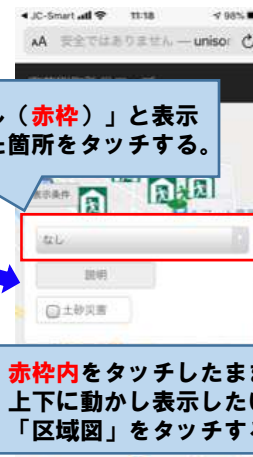

# ハザードマップ電子版

喜茂別町のハザードマップは、冊子版の他に電子版として喜茂別町ホームページと、スマートフォンアプリ「きもべつおしゃべり回覧板APP（JC-Smart）」から閲覧できます。

※アプリのダウンロードについては、冊子版のハザードマップの最終ページに載せていますので参考にしてください。

## 利用方法

オープニングページ

トップページ

「タブ（赤枠）」をタッチしたまま左に指をスライドする。

「リンク（赤枠）」をタッチする。

項目「ハザードマップ（赤枠）」をタッチする。

「ハザードマップ」に推移

「なし（赤枠）」と表示された箇所をタッチする。

「表示条件（赤枠）」をタッチする。

赤枠内をタッチしたまま上下に動かし表示したい「区域図」をタッチする。

「完了（赤枠）」をタッチする。

「説明（赤枠）」をタッチする。

「地図上」をタッチする。

選択した「区域図」の説明が表示される。

「土砂災害（赤枠）」にチェックを付けた後、「地図上」をタッチする。

「操作画面」が消え地図のみに

「操作画面」が消え地図のみに