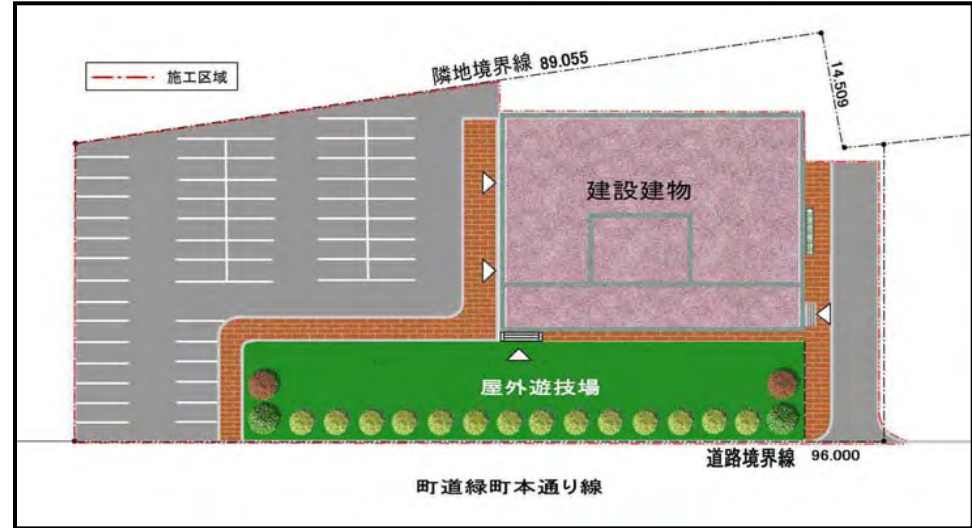

交付対象事業整備方針概要図

地域創造支援事業
(子育て支援センター整備事業)

位置図

配置図

現況写真

平面図

交付対象事業整備方針概要図

地域創造支援事業
(上下水道移設整備事業)

位置図

現況土工定規図

標準土工定規図

交付対象事業整備方針概要図

地域創造支援事業
(保育所解体事業)
(生活改善センター解体事業)

喜茂別町保育所

喜茂別町生活改善センター

位置図