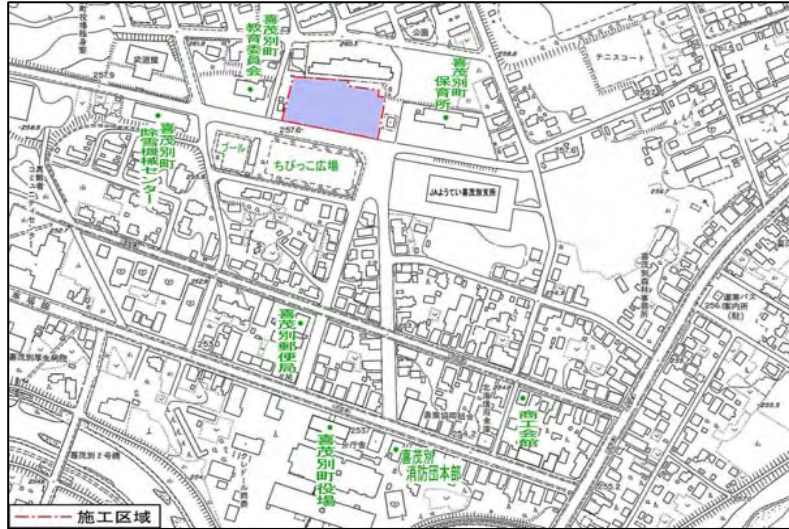

交付対象事業整備方針概要図

地域創造支援事業
(子育て支援センター整備事業)

位置図

配置図

現況写真

平面図

交付対象事業整備方針概要図

地域創造支援事業
(上下水道移設整備事業)

位置図

現況土工定規図

標準土工定規図

交付対象事業整備方針概要図

地域創造支援事業
(保育所解体事業)
(生活改善センター解体事業)

喜茂別町保育所

喜茂別町生活改善センター

位置図