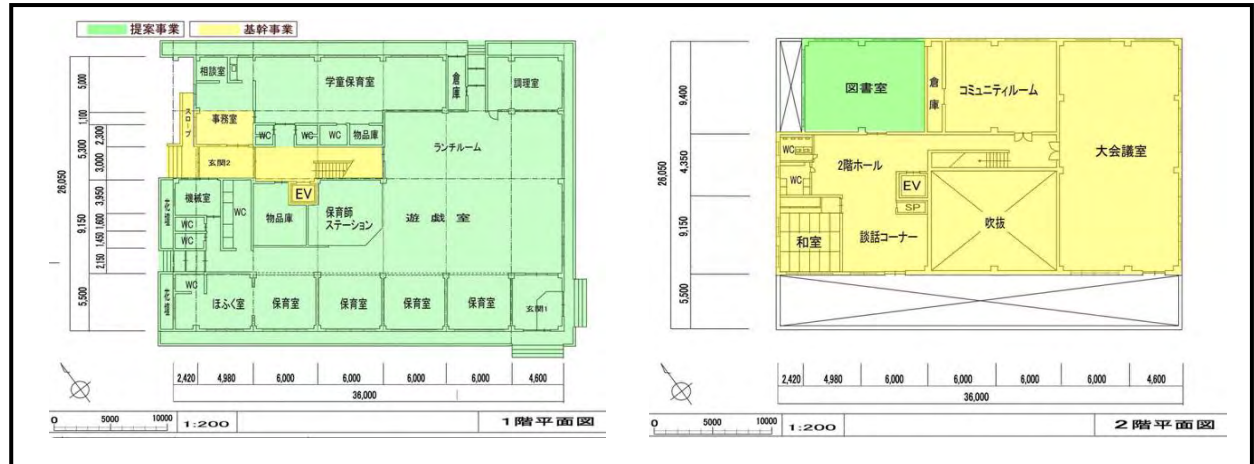

交付対象事業整備方針概要図

地域創造支援事業
(子育て支援センター整備事業)

位置図

配置図

現況写真

平面図

交付対象事業整備方針概要図

地域創造支援事業
(上下水道移設整備事業)

位置図

現況土工定規図

標準土工定規図

交付対象事業整備方針概要図

地域創造支援事業
(保育所解体事業)
(生活改善センター解体事業)

喜茂別町保育所

喜茂別町生活改善センター

位置図