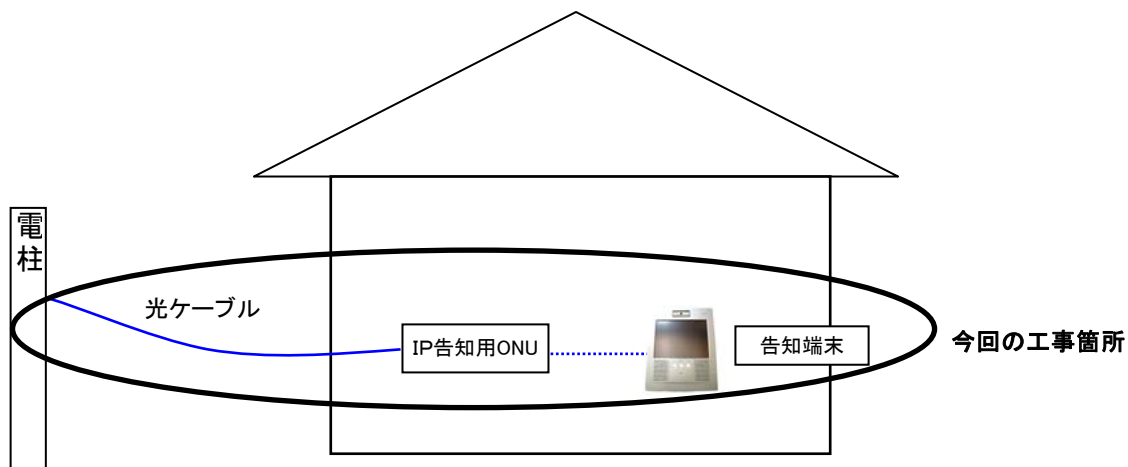

★ IP告知端末設置図

★ IP告知端末設置図(地デジ難視聴対策世帯)

ONU:光回線終端装置
光の信号をテレビの電波やIP告知端末用信号に変える装置