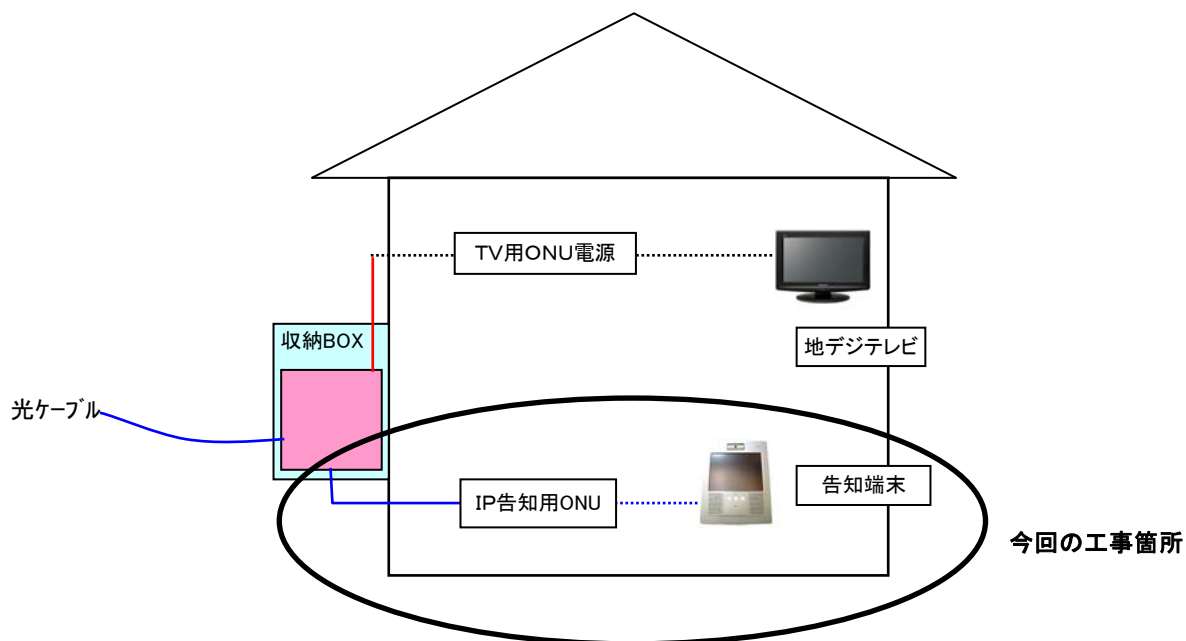

★ IP告知端末設置図

★ IP告知端末設置図(地デジ難視聴対策世帯)

ONU:光回線終端装置
光の信号をテレビの電波やIP告知端末用信号に変える装置