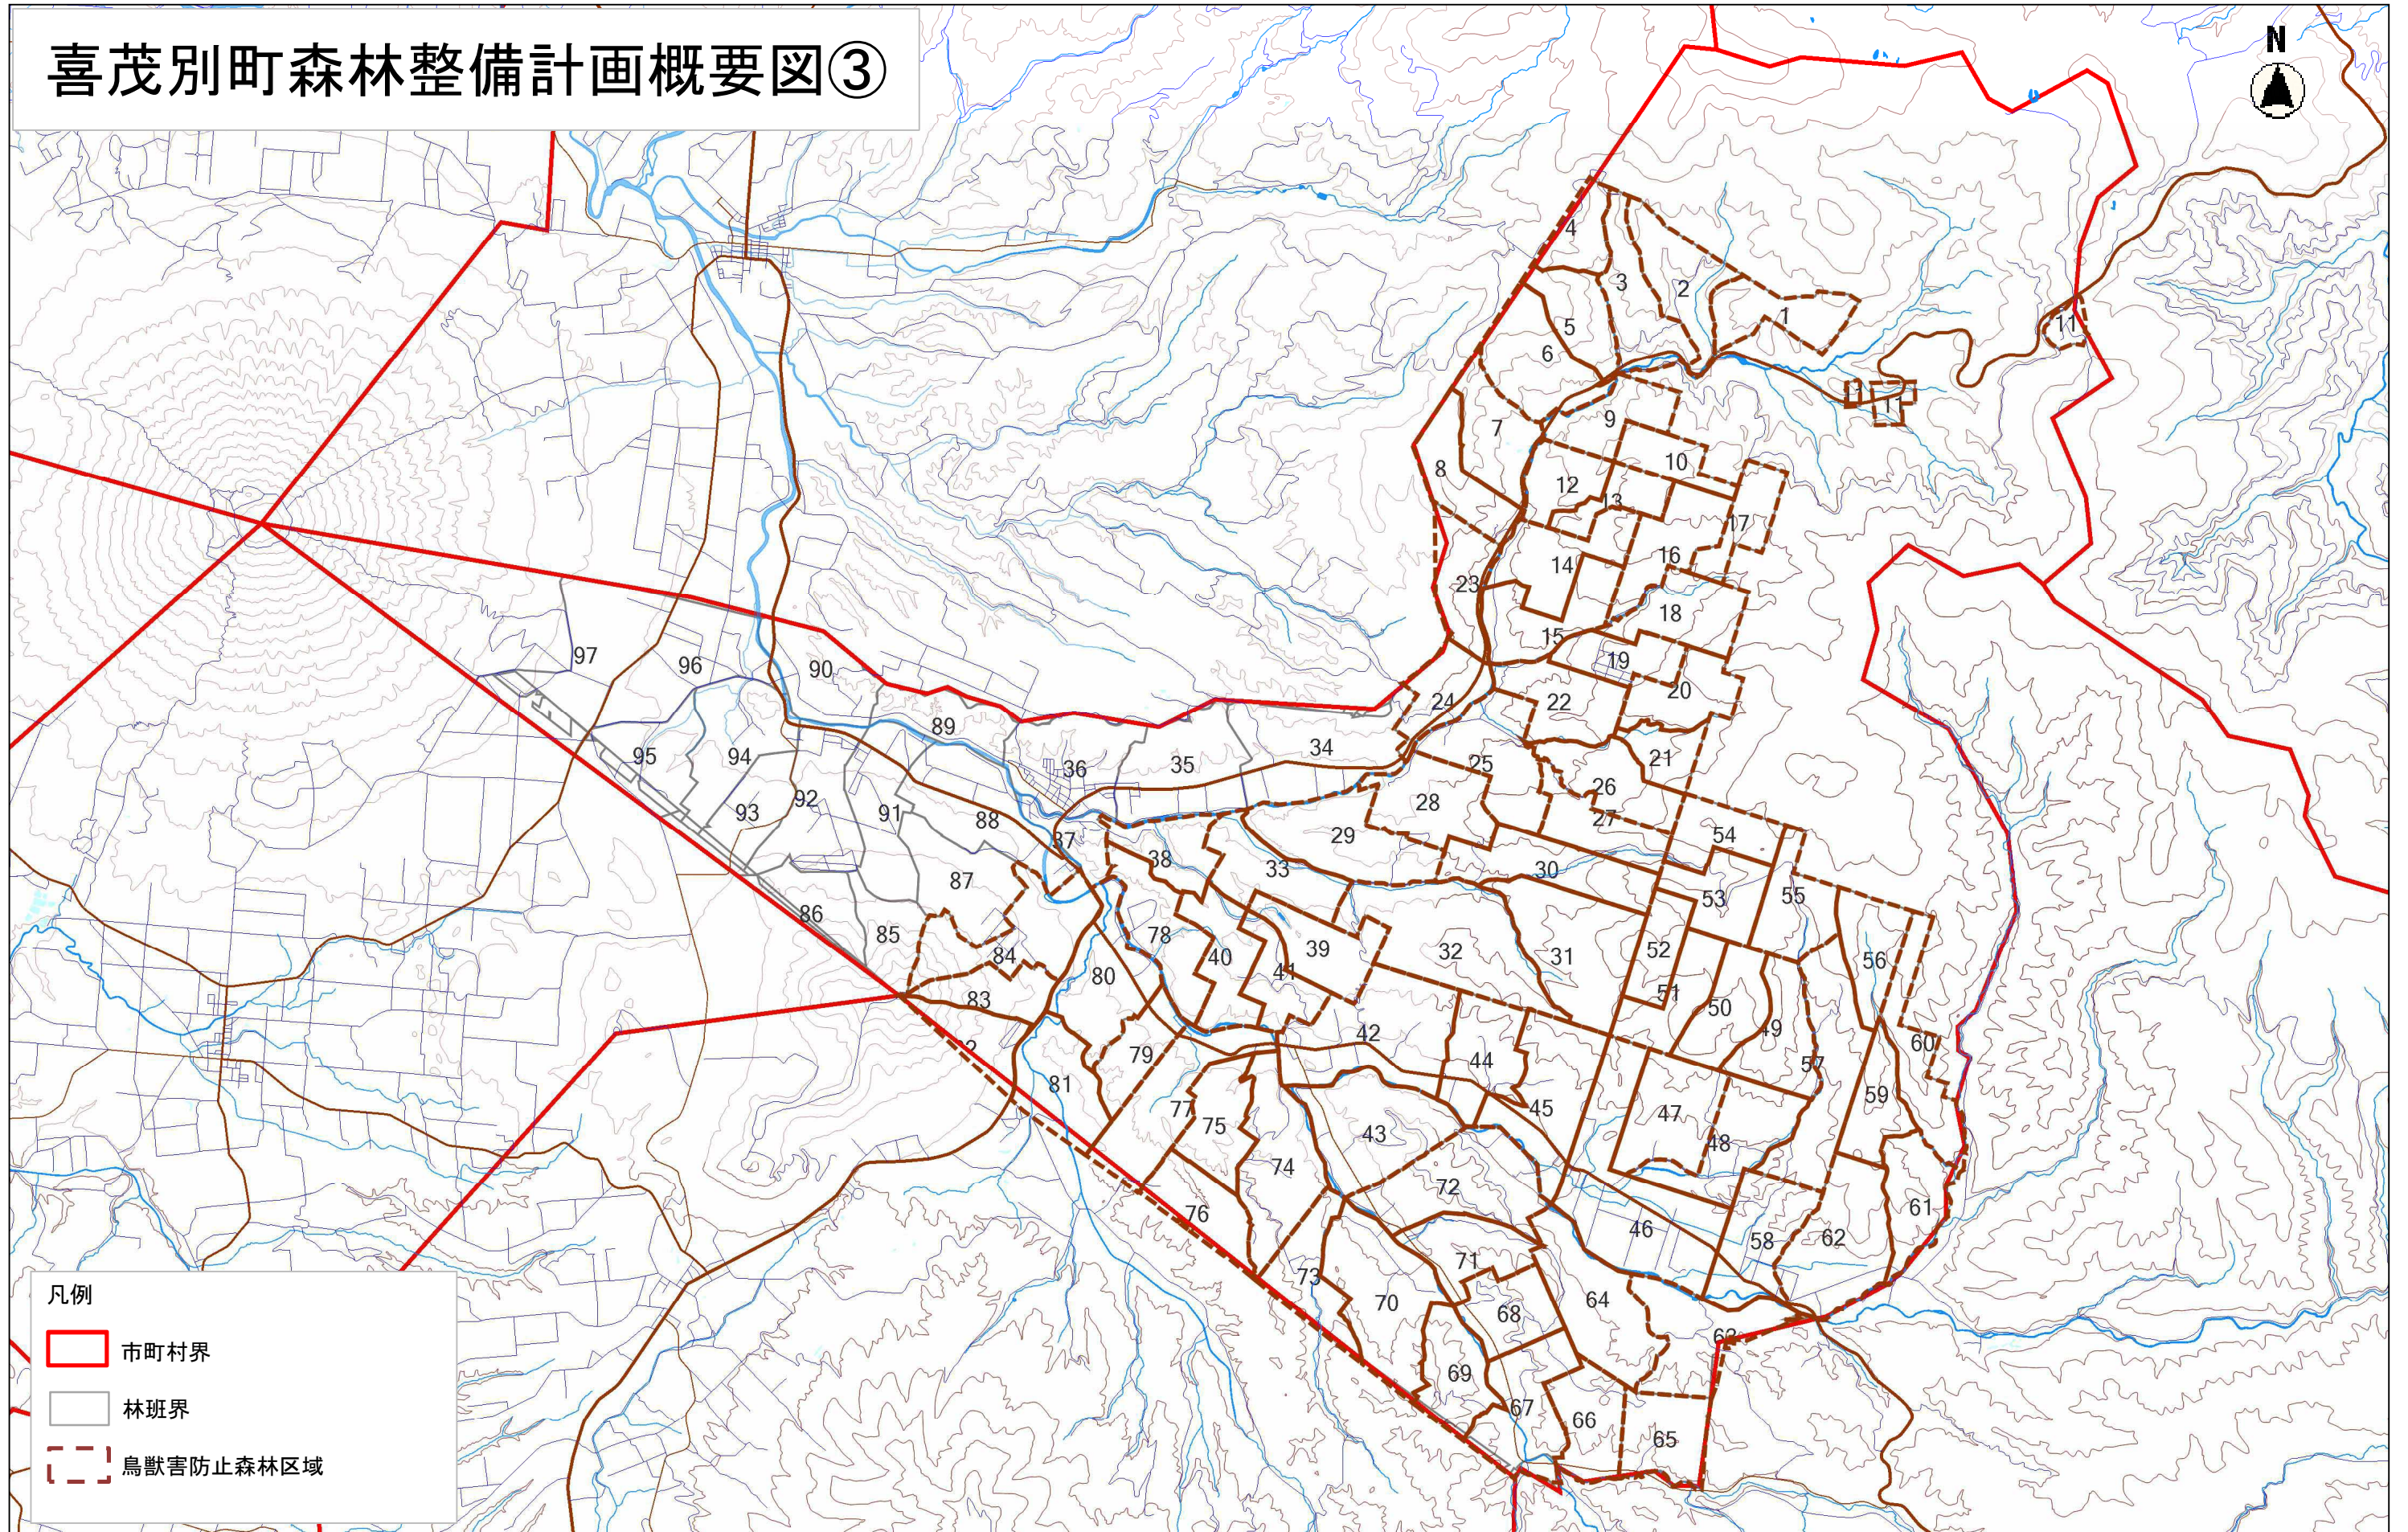

# 喜茂別町森林整備計画概要図③

- 凡例
- 市町村界
  - 林班界
  - 鳥獣害防止森林区域

森林計画図は、道が森林資源の把握のために利用しているものであるため、現地において実測や確認を行ったものではなく、必ずしも正しく表示しているとは限りません。

縮尺 1 : 80000